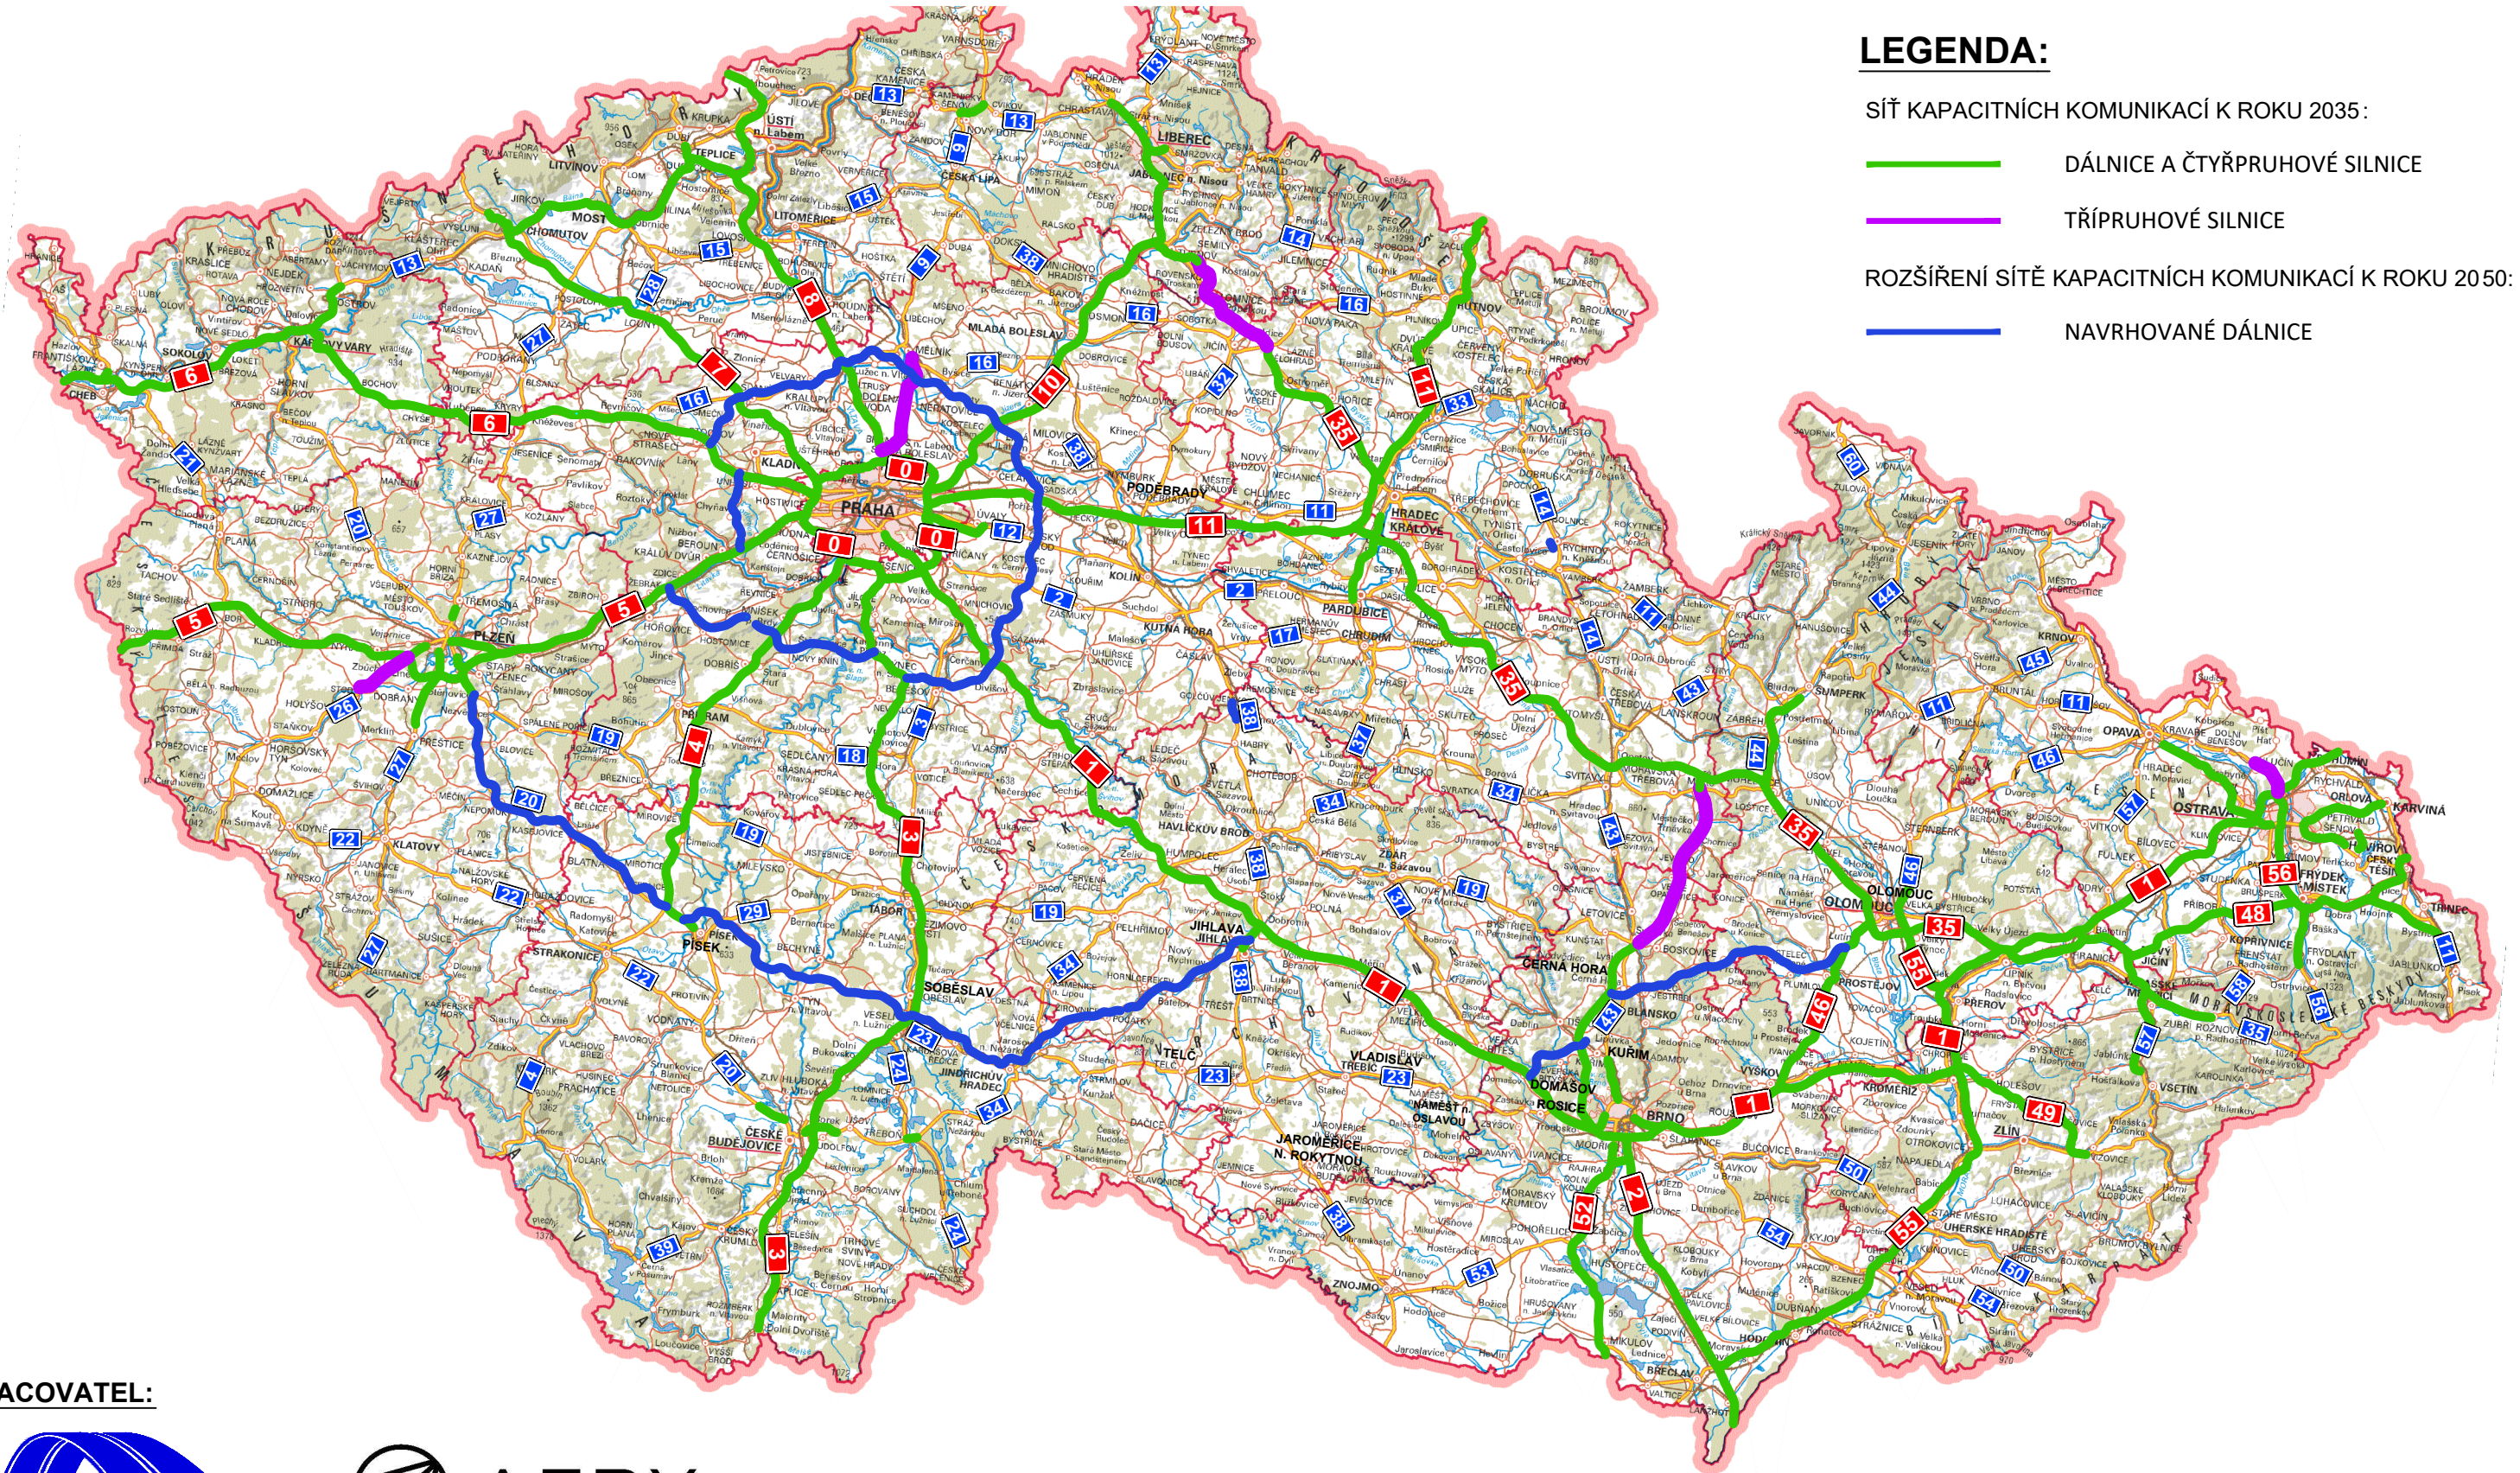

KAPACITNÍ KOMUNIKACE K ROKU 2050

LEGENDA:

SÍŤ KAPACITNÍCH KOMUNIKACÍ K ROKU 2035:

 DÁLNICE A ČTYŘPRUHOVÉ SILNICE

 TŘÍPRUHOVÉ SILNICE

ROZŠÍŘENÍ SÍŤ KAPACITNÍCH KOMUNIKACÍ K ROKU 2050:

 NAVRHOVANÉ DÁLNICE

ZPRACOVATEL: