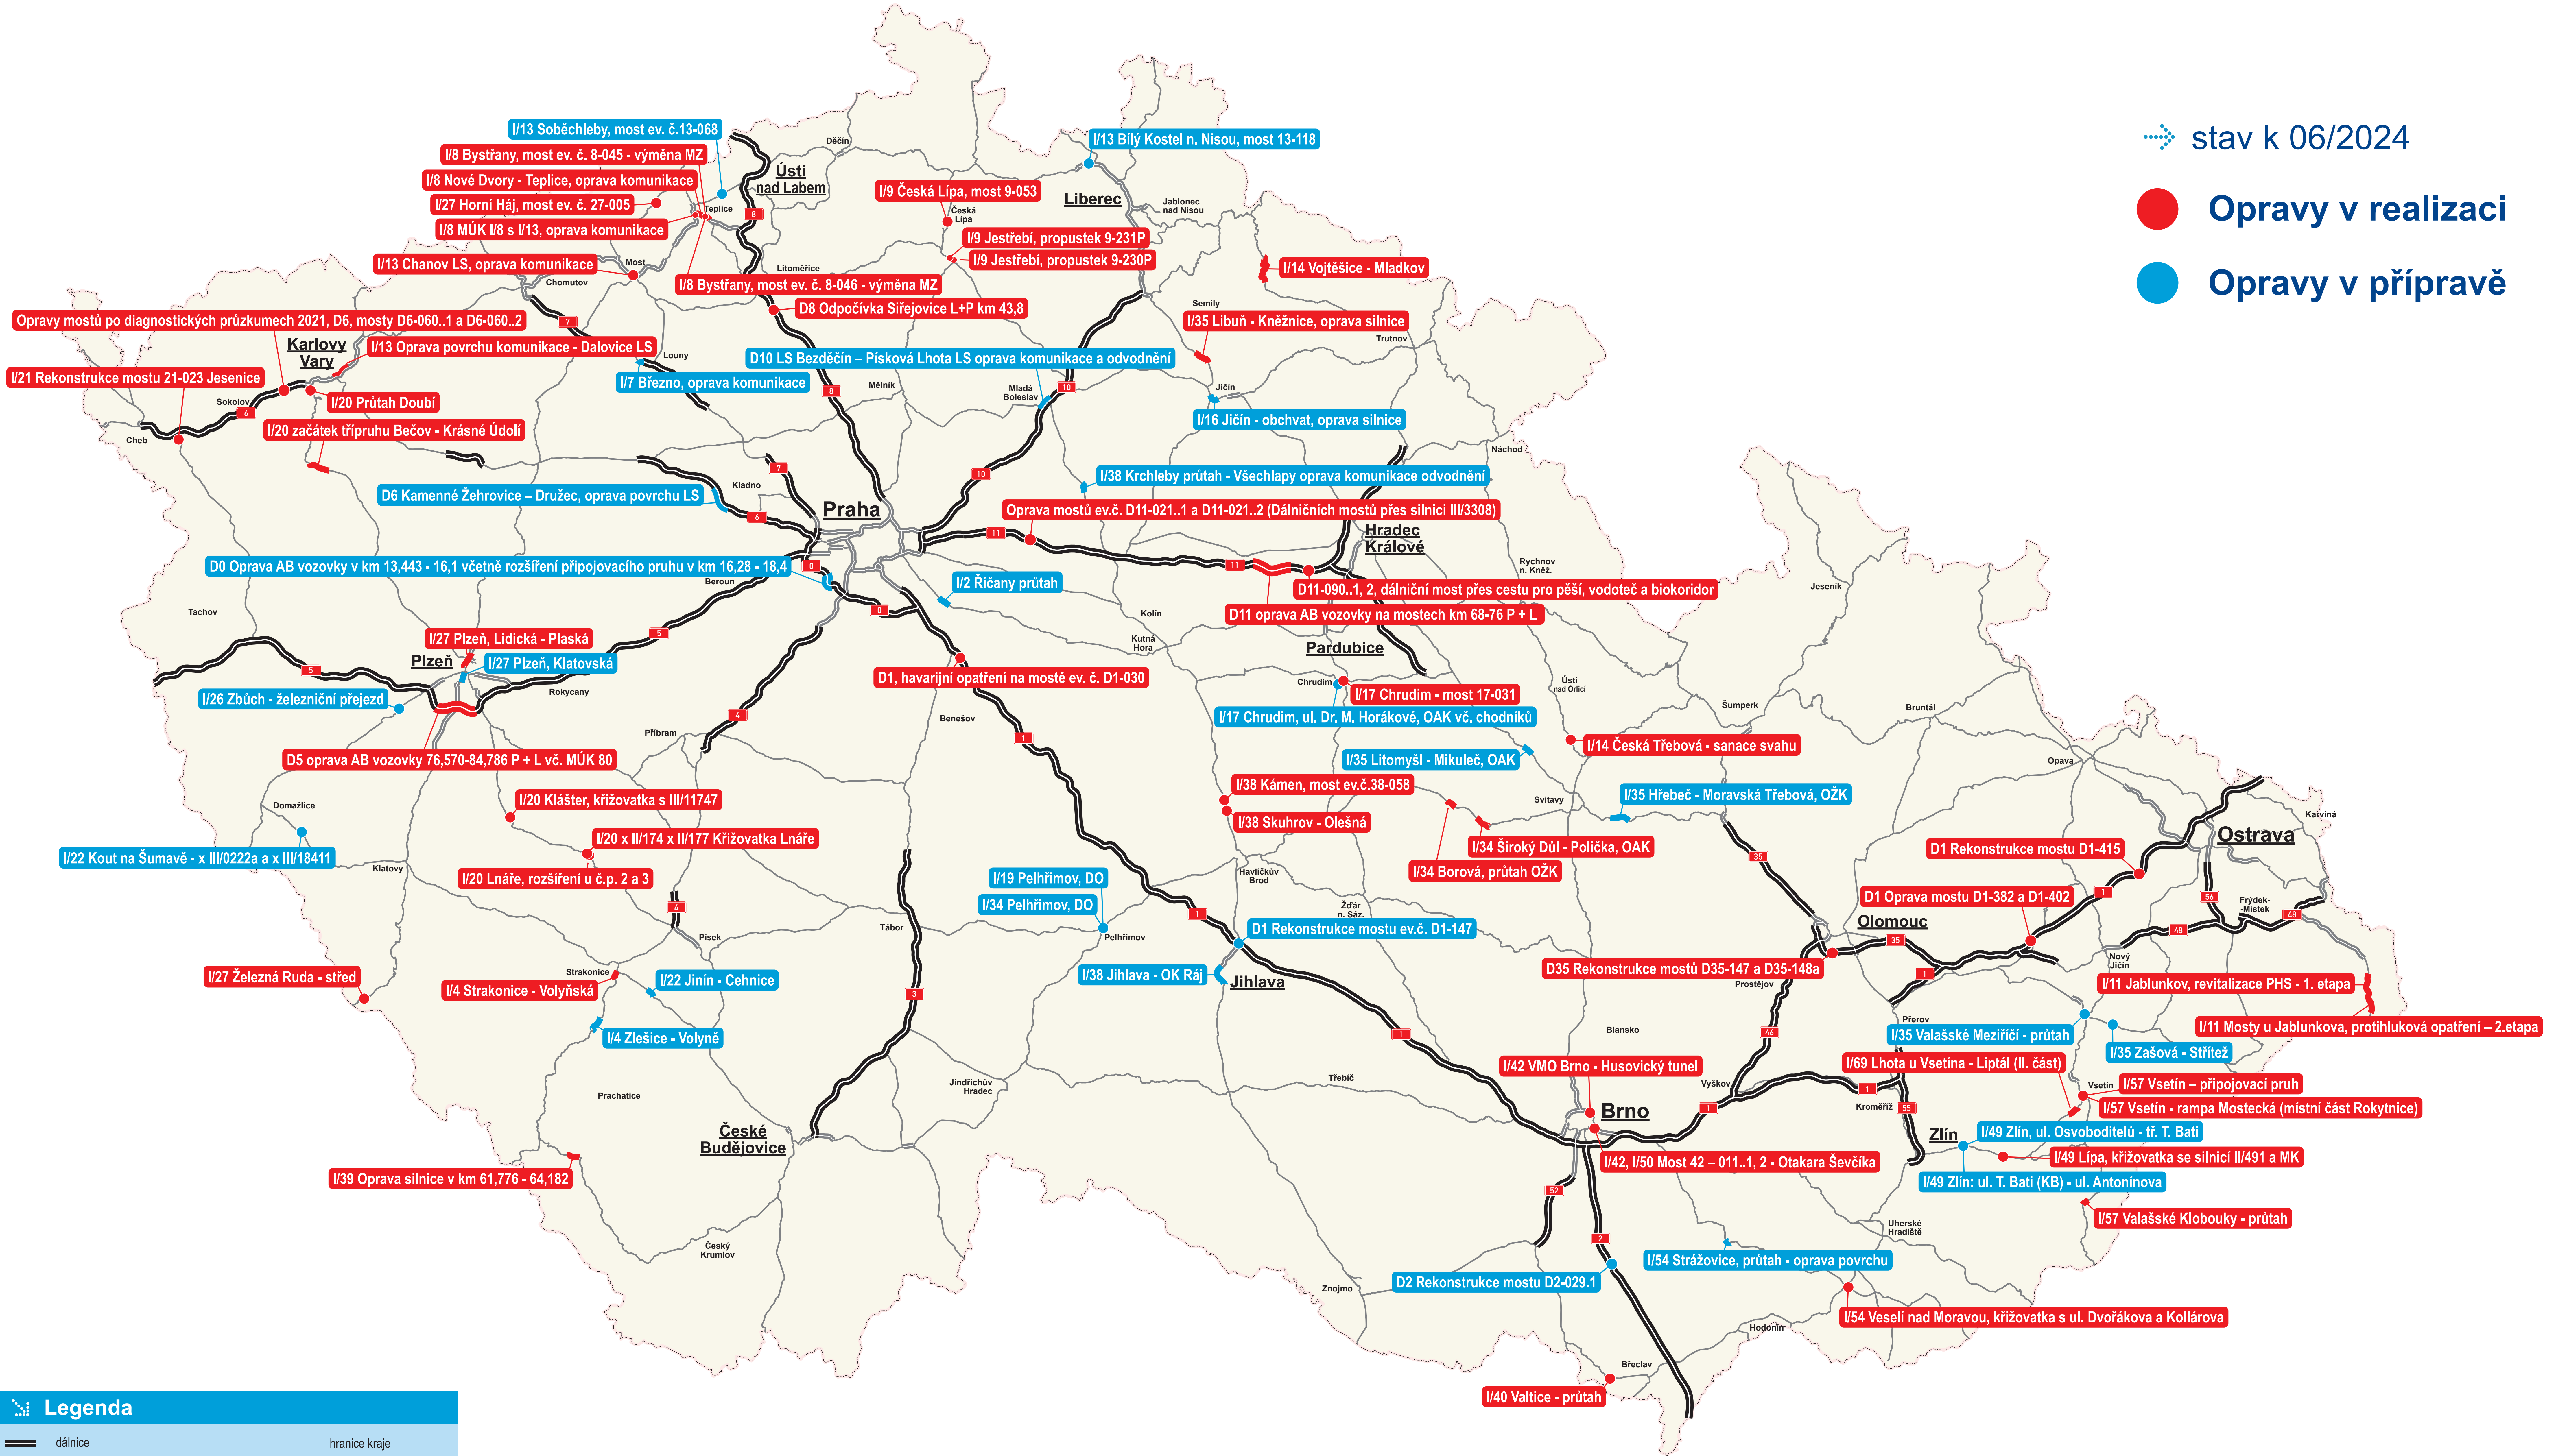

stav k 06/2024

● Opravy v realizaci

● Opravy v přípravě

**Legenda**

- dálnice
- silnice I. třídy, 4pruhové, směrově dělené
- silnice I. třídy
- hranice kraje
- státní hranice

8 číslo dálnice