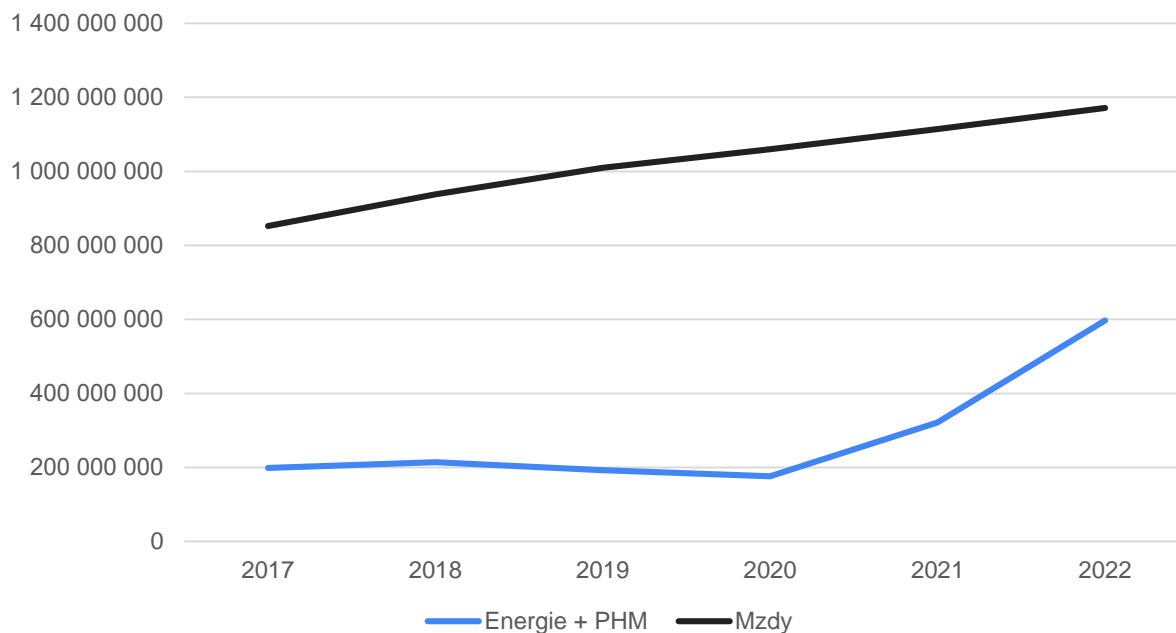

Náklady na mzdy a energie

Vývoj energií (vč. PHM) a mezd

NOVÝ TARIF