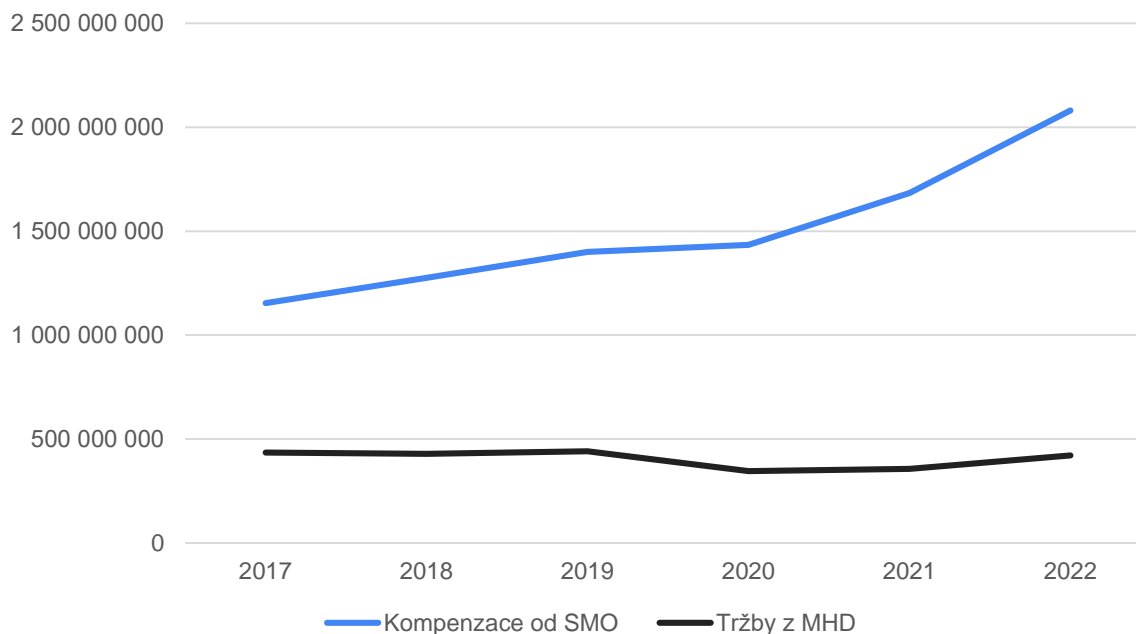

NOVÝ TARIF

Vývoj podílu tržeb z jízdného na nákladech

| | Ostrava | Brno | Plzeň | Praha |
|------|---------|------|-------|-------|
| 2018 | 23% | 38% | 37% | 35% |
| 2019 | 22% | 36% | 38% | 28% |
| 2020 | 21% | 31% | 29% | 24% |
| 2021 | 23% | 32% | 31% | 26% |
| 2022 | 19% | 33% | 34% | 29% |

NOVÝ TARIF

Kdy proběhlo poslední navýšení cen jízdného?

- Od roku 2007 dnešní cenová úroveň, kdy původní 4 tarifní zóny (dnešní celá Ostrava) stály 459,- Kč / 30denní jízdenka a 4.359,- Kč / 365denní jízdenka
- 2017 vytvoření jednotné zóny pro město Ostrava s cenou 499 Kč pro 30denní jízdenku
- 2021 korunové zaokrouhlení u prodejů dlouhodobého jízdného (z 499,- Kč / 30denní jízdenka na 500,- Kč) a zavedení 50 korunového poplatku za nákup jízdného na prodejně