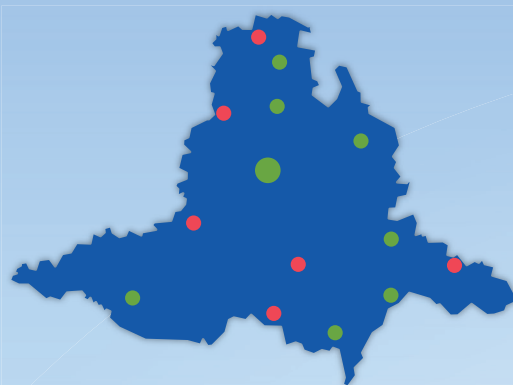

jezdím jednoduše do školy a s mámou na nákupy

Ejízdenku mám nalepenou jako **samolepku** na krytu mobilu hned vedle obrázku s pokémony.

jihomoravský kraj

Seznam kontaktních center, kde vyřídíte e jízdenku.

stávající	nově vznikající
Blansko	Hustopeče
Boskovice	Letovice
Brno	Mikulov
Břeclav	Moravský Krumlov
Hodonín	Tišnov
Kyjov	Veselí nad Moravou
Vyškov	
Znojmo	

Vše si vyřídíte elektronicky **bez čekání** na